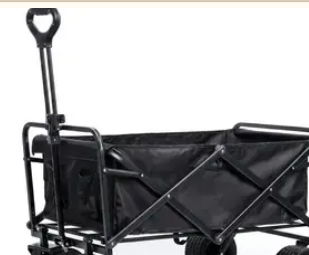

Kit: Valigia da 6 + auricolari

Canali: 16

SU RICHIESTA

Cassa audio Bluetooth

Bluetooth speaker

Cassa Bluetooth Bose o JBL, batteria a lunga
durata.

SU RICHIESTA

Foldit beach cart