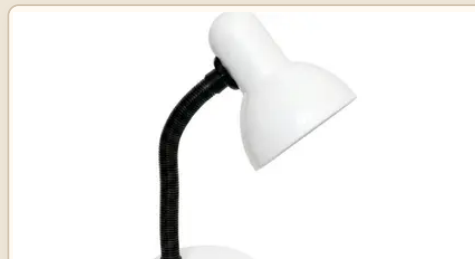

SU RICHIESTA

Lampada da scrivania

Desk lamp

Lampada da scrivania per trailer, base camp e uffici di produzione.