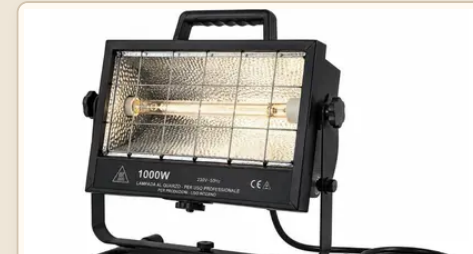

SU RICHIESTA

Lampada al quarzo 1000 W

1000 W quartz lamp

Lampada al quarzo 1000 W disponibile su richiesta per produzioni a Roma.

Potenza: 1000 W