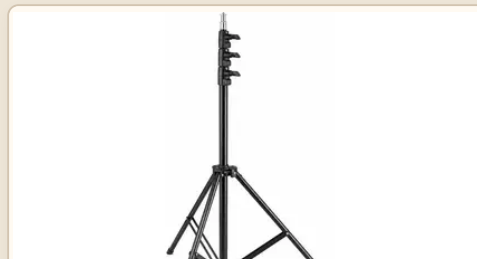

Potenza: 1000 W

SU RICHIESTA

Photoflood 500 W

Photoflood 500 W disponibile su richiesta per produzioni a Roma.

Potenza: 500 W

SU RICHIESTA

Stativo treppiede

Adjustable light stand